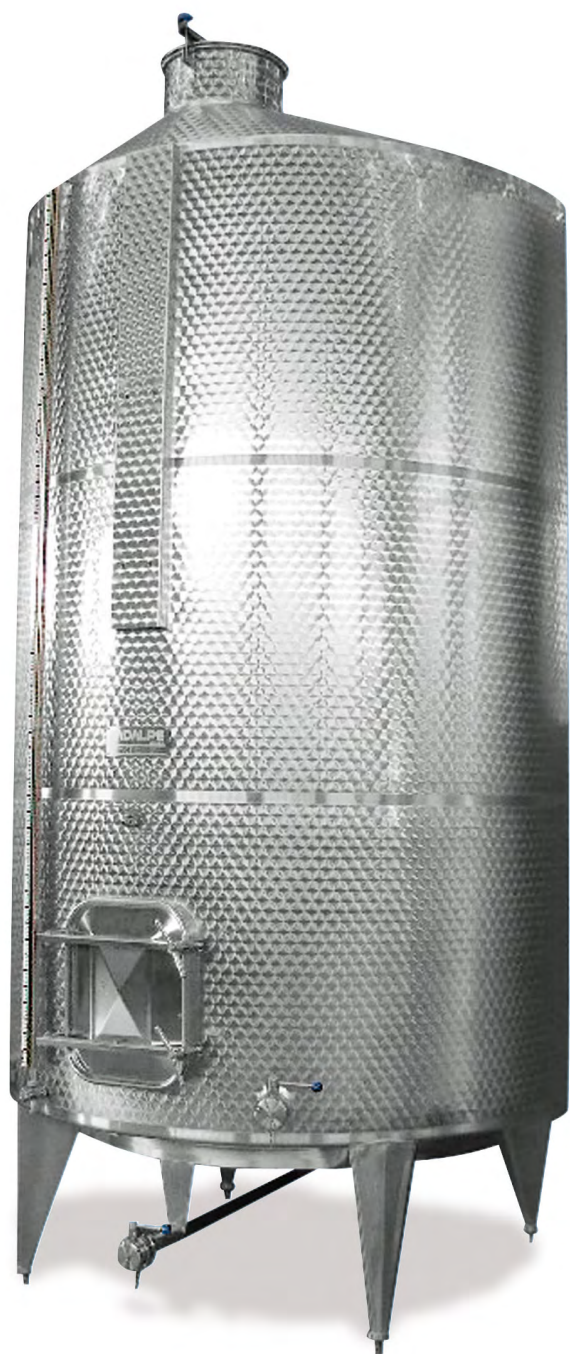

## Serbatoio multifunzione a tetto decentrato

### Diverso da tutti

Caratterizzato dalla particolare inclinazione del tetto, il serbatoio CS2c nasce da uno studio particolarmente accurato, effettuato dalla nostra azienda con l'obiettivo di ottenere un prodotto originale ed elegante, in risposta alle richieste esigenti e attente del settore.

L'innovativa e raffinata forma decentrata del tetto, oltre a favorire la fuoriuscita dell'aria, elimina la presenza del tubo di sfiato, dove solitamente si insediano impurità residue, determinando un'ottimizzazione delle condizioni igienico-sanitarie.